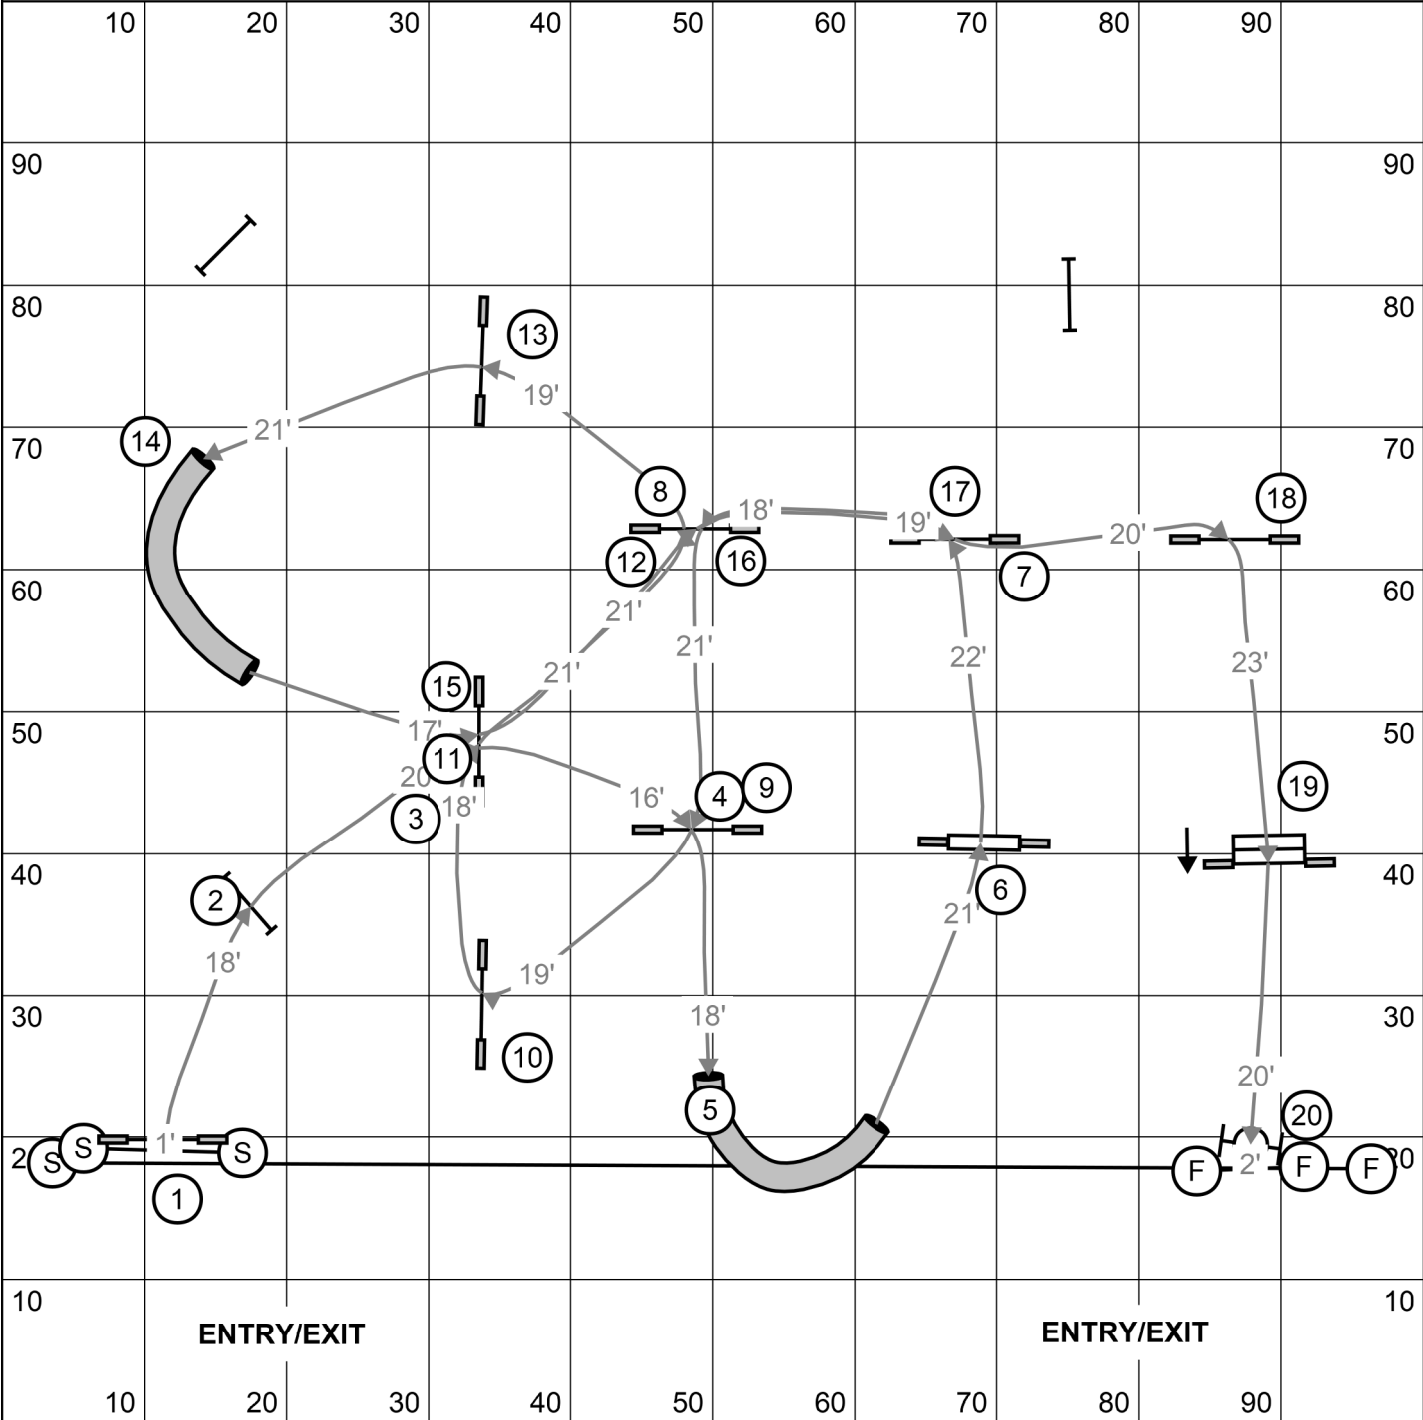

Jumpers 100 x 100

Approx Yards: 145 Actual Yards: 156

Open: 4.0y/sec: 38 Sec	Vet: 46 Sec
Medium: 3.75y/sec: 42 Sec	Vet: 50 Sec
Mini (Med +5): 47 Sec	Vet: 56 Sec